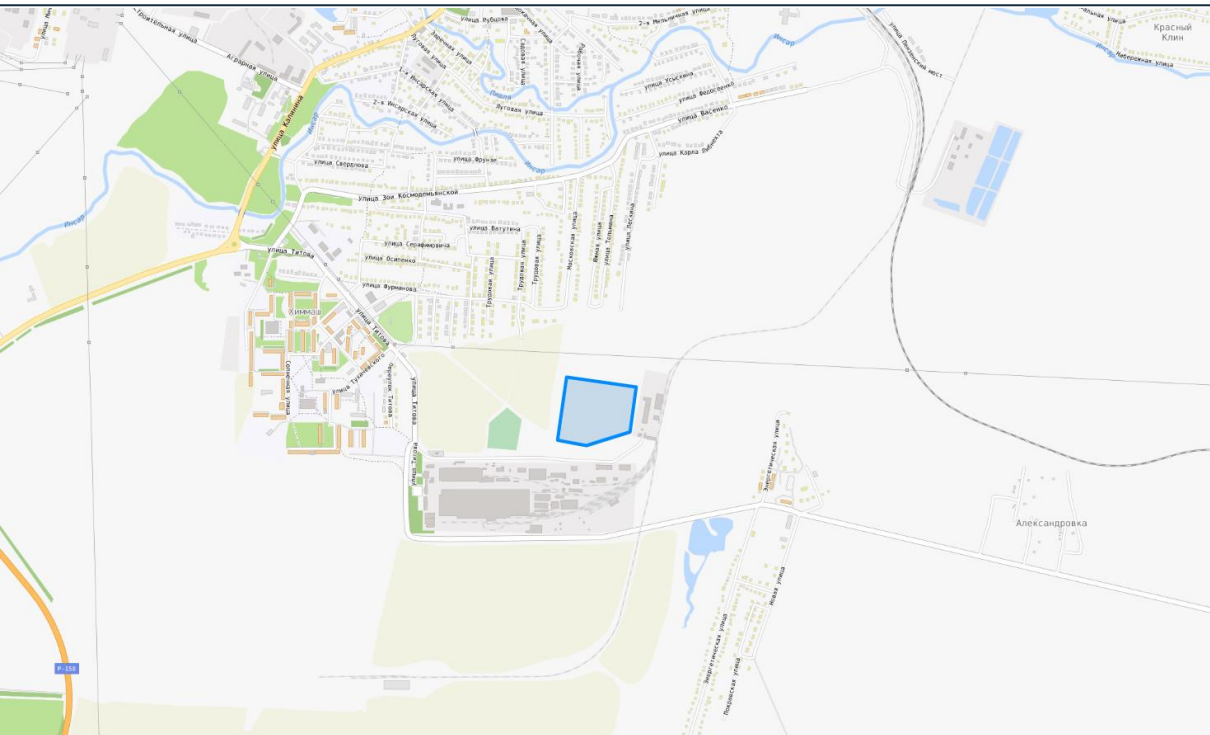

ЗЕМЕЛЬНЫЙ УЧАСТОК

Земельный участок:

- кадастровый номер 13:25:0111118:115
- площадь 90 000 кв. м

Категория земли земельного участка – «земли населённых пунктов»

Вид разрешённого использования земельного участка – «для размещения объектов делового назначения, в том числе офисных центров»

Форма права на земельный участок – неразграниченная государственная собственность (администрация г.п. Рузаевка)