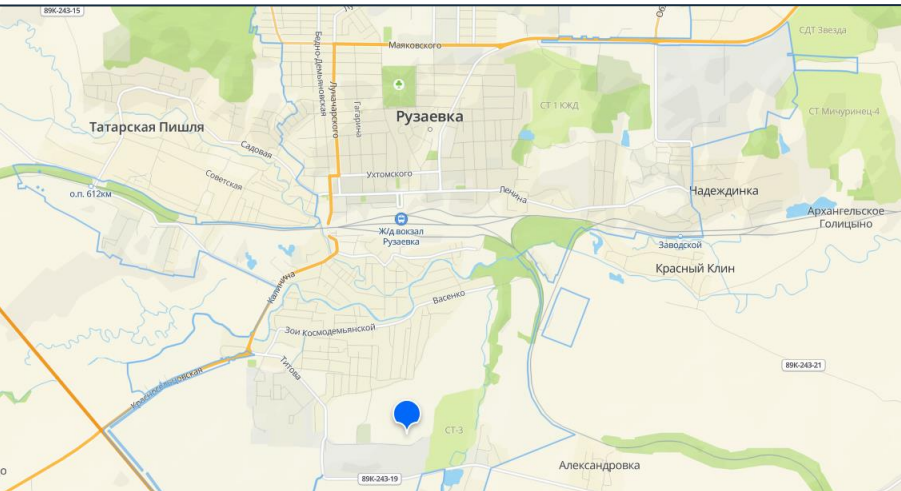

ОБЩИЕ СВЕДЕНИЯ

Республика Мордовия, Рузаевский район,
г.п. Рузаевка, с северной стороны ОАО «Рузхиммаш»

Площадь земельного участка: 90 000 кв. м

пересечение транспортных магистралей
М5, Р158, Р178

жд.пути в непосредственной близости (с выходом
на ст.Рузаевка – ж/д узел I класса)